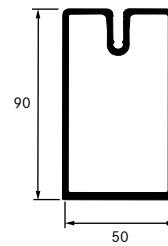

Artikelliste - Aluminium

Stabalux AL Schraubrohre | AW 6060 T66

Artikel	Bezeichnung	Abmessung	VE	[..]
System 50				
AL5040	Schraubrohr | AW 6060 T66	50x40 / 6000 mm	6	m
AL5060	Schraubrohr | AW 6060 T66	50x60 / 6000 mm	6	m
AL5090	Schraubrohr | AW 6060 T66	50x90 / 6000 mm	6	m
AL50120	Schraubrohr | AW 6060 T66	50x120 / 6000 mm	6	m
AL50150	Schraubrohr | AW 6060 T66	50x150 / 6000 mm	6	m
AL50200	Schraubrohr | AW 6060 T66	50x200 / 6000 mm	6	m
AL50250	Schraubrohr | AW 6060 T66	50x250x/ 6000 mm	6	m

AL5090