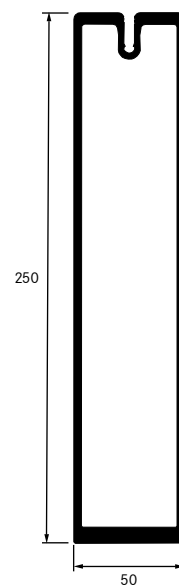

Artikelliste - Aluminium

Stabalux AL Schraubrohre | AW 6060 T66

Artikel	Bezeichnung	Abmessung	VE	[..]
System 50				
AL5040	Schraubrohr | AW 6060 T66	50x40 / 6000 mm	6	m
AL5060	Schraubrohr | AW 6060 T66	50x60 / 6000 mm	6	m
AL5090	Schraubrohr | AW 6060 T66	50x90 / 6000 mm	6	m
AL50120	Schraubrohr | AW 6060 T66	50x120 / 6000 mm	6	m
AL50150	Schraubrohr | AW 6060 T66	50x150 / 6000 mm	6	m
AL50200	Schraubrohr | AW 6060 T66	50x200 / 6000 mm	6	m
AL50250	Schraubrohr | AW 6060 T66	50x250x/ 6000 mm	6	m

AL50250