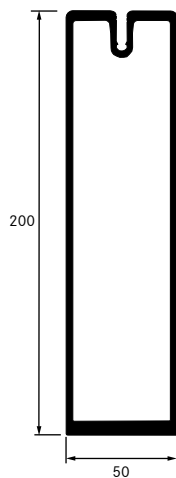

Artikelliste - Aluminium

Stabalux AL Schraubrohre | AW 6060 T66

Artikel	Bezeichnung	Abmessung	VE	[..]
System 50				
AL5040	Schraubrohr | AW 6060 T66	50x40 / 6000 mm	6	m
AL5060	Schraubrohr | AW 6060 T66	50x60 / 6000 mm	6	m
AL5090	Schraubrohr | AW 6060 T66	50x90 / 6000 mm	6	m
AL50120	Schraubrohr | AW 6060 T66	50x120 / 6000 mm	6	m
AL50150	Schraubrohr | AW 6060 T66	50x150 / 6000 mm	6	m
AL50200	Schraubrohr | AW 6060 T66	50x200 / 6000 mm	6	m
AL50250	Schraubrohr | AW 6060 T66	50x250x/ 6000 mm	6	m

AL50200