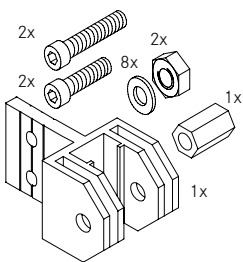

SZ2003-ELO	Aufpreis für Spannplatte SZ0038 in eloxiert E6/EV1	1	Stk.
------------	--	---	------

Artikelliste - Aluminium

Sonnenschutz | Stabalux SOL

Lamellengabeln

Artikel	Bezeichnung	VE	[..]
SZ3002	Einfachlamellengabel SZ0041 aus Aluminium <i>inkl. 3 Muttern aus Edelstahl SZ0103, 2 Schrauben aus Edelstahl SZ0117, 1 Schraube SZ0104, 6 Unterlegscheiben aus Edelstahl SZ0102</i>	1	Set
SZ3002-ELO	Aufpreis für Lamellengabel 1-fach SZ0041 in eloxiert E6/EV1	1	Stk.