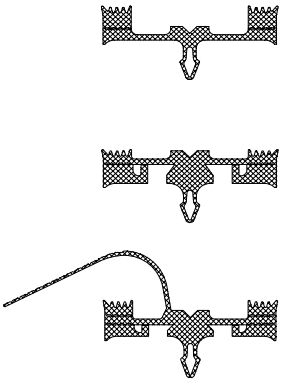

Stabalux AL - Dichtungen Innenseite | Dach

Dachsystem bis 2° Neigung | Höhe 10 mm | überlappend

Artikel	Bezeichnung	System	VE	[..]
Pfosten/Sparren				
GD5205	Dichtung Innen | 2 und 3 mm	50	25	m
Riegel				
GD5207	Dichtung Innen | 2 und 3 mm	50	25	m