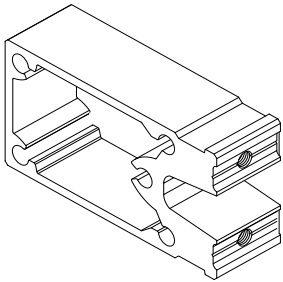

Stabalux AL - Riegelhalter & Schrauben für geschraubte Pfosten-Riegelverbindung mit AbZ

Riegelhalter Aluminium

Artikel	Bezeichnung	Abmessung (Schrauben)	System	VE	[..]
TVA 5040	Riegelhalter für AL5040	44,4 x 33 x 25 mm (2)	50	1	Stk.
TVA 5060	Riegelhalter für AL5060	44,4 x 53 x 25 mm (5)	50	1	Stk.
TVA 5090	Riegelhalter für AL5090	44,4 x 83 x 25 mm (5)	50	1	Stk.
TVA 50120	Riegelhalter für AL50120	44,4 x 111 x 25 mm (5)	50	1	Stk.
TVA 50150	Riegelhalter für AL50150	44,4 x 140 x 25 mm (5)	50	1	Stk.