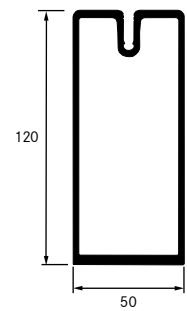

Artikelliste - Aluminium

Stabalux AL Schraubrohre | AW 6060 T66

Artikel	Bezeichnung	Abmessung	VE	[..]
System 50				
AL5040	Schraubrohr | AW 6060 T66	50x40 / 6000 mm	6	m
AL5060	Schraubrohr | AW 6060 T66	50x60 / 6000 mm	6	m
AL5090	Schraubrohr | AW 6060 T66	50x90 / 6000 mm	6	m
AL50120	Schraubrohr | AW 6060 T66	50x120 / 6000 mm	6	m
AL50150	Schraubrohr | AW 6060 T66	50x150 / 6000 mm	6	m
AL50200	Schraubrohr | AW 6060 T66	50x200 / 6000 mm	6	m
AL50250	Schraubrohr | AW 6060 T66	50x250x/ 6000 mm	6	m

AL50120