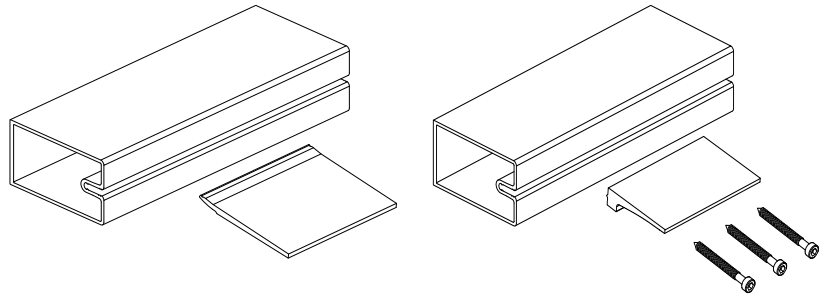

Artikelliste - Aluminium

Stabalux AL - Glasauflager

Schraubglasaufleger GH 5201 | GH 5202