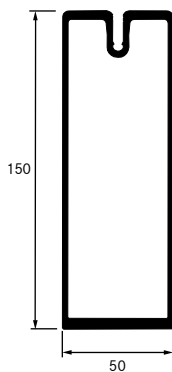

Artikelliste - Aluminium

Stabalux AL Schraubrohre | AW 6060 T66

Artikel	Bezeichnung	Abmessung	VE	[..]
System 50				
AL5040	Schraubrohr | AW 6060 T66	50x40 / 6000 mm	6	m
AL5060	Schraubrohr | AW 6060 T66	50x60 / 6000 mm	6	m
AL5090	Schraubrohr | AW 6060 T66	50x90 / 6000 mm	6	m
AL50120	Schraubrohr | AW 6060 T66	50x120 / 6000 mm	6	m
AL50150	Schraubrohr | AW 6060 T66	50x150 / 6000 mm	6	m
AL50200	Schraubrohr | AW 6060 T66	50x200 / 6000 mm	6	m
AL50250	Schraubrohr | AW 6060 T66	50x250x/ 6000 mm	6	m

AL50150