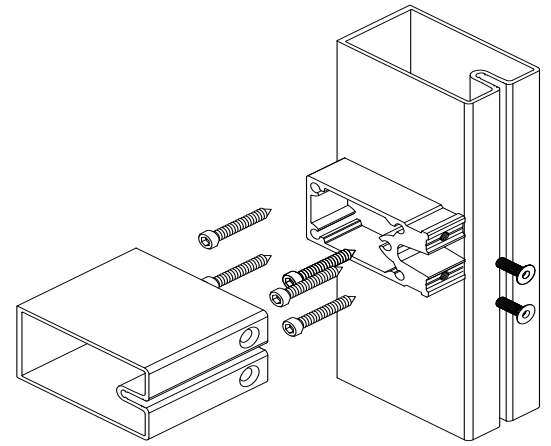

Stabalux AL - Riegelhalter & Schrauben für geschraubte Pfosten-Riegelverbindung mit AbZ

Riegelhalter Aluminium

Artikel	Bezeichnung	Abmessung (Schrauben)	System	VE	[..]
TVA 5040	Riegelhalter für AL5040	44,4 x 33 x 25 mm (2)	50	1	Stk.
TVA 5060	Riegelhalter für AL5060	44,4 x 53 x 25 mm (5)	50	1	Stk.
TVA 5090	Riegelhalter für AL5090	44,4 x 83 x 25 mm (5)	50	1	Stk.
TVA 50120	Riegelhalter für AL50120	44,4 x 111 x 25 mm (5)	50	1	Stk.
TVA 50150	Riegelhalter für AL50150	44,4 x 140 x 25 mm (5)	50	1	Stk.