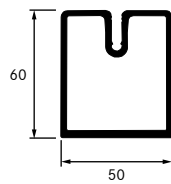

Artikelliste - Aluminium

Stabalux AL Schraubrohre | AW 6060 T66

Artikel	Bezeichnung	Abmessung	VE	[..]
System 50				
AL5040	Schraubrohr | AW 6060 T66	50x40 / 6000 mm	6	m
AL5060	Schraubrohr | AW 6060 T66	50x60 / 6000 mm	6	m
AL5090	Schraubrohr | AW 6060 T66	50x90 / 6000 mm	6	m
AL50120	Schraubrohr | AW 6060 T66	50x120 / 6000 mm	6	m
AL50150	Schraubrohr | AW 6060 T66	50x150 / 6000 mm	6	m
AL50200	Schraubrohr | AW 6060 T66	50x200 / 6000 mm	6	m
AL50250	Schraubrohr | AW 6060 T66	50x250x/ 6000 mm	6	m

AL5060