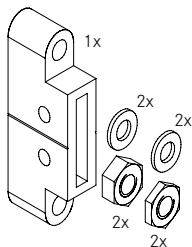

Spannplatten

Artikel	Bezeichnung	VE	[..]
SZ2004	Spannplatte SZ0036 aus Aluminium | Tiefe: 40 mm <i>inkl. 2 Muttern aus Edelstahl SZ0103, 2 Flachmuttern aus Edelstahl SZ0109, 2 Dichtscheiben aus Neopren SZ0019, 2 Unterlegscheiben aus Edelstahl SZ0102</i>	1	Set

SZ2004-ELO	Aufpreis für Spannplatte SZ0036 in eloxiert E6/EV1	1	Stk.