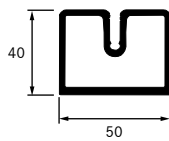

Artikelliste - Aluminium

Stabalux AL Schraubrohre | AW 6060 T66

Artikel	Bezeichnung	Abmessung	VE	[..]
System 50				
AL5040	Schraubrohr | AW 6060 T66	50x40 / 6000 mm	6	m
AL5060	Schraubrohr | AW 6060 T66	50x60 / 6000 mm	6	m
AL5090	Schraubrohr | AW 6060 T66	50x90 / 6000 mm	6	m
AL50120	Schraubrohr | AW 6060 T66	50x120 / 6000 mm	6	m
AL50150	Schraubrohr | AW 6060 T66	50x150 / 6000 mm	6	m
AL50200	Schraubrohr | AW 6060 T66	50x200 / 6000 mm	6	m
AL50250	Schraubrohr | AW 6060 T66	50x250x/ 6000 mm	6	m

AL5040