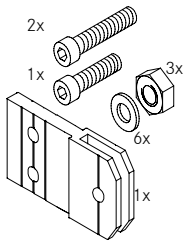

Artikelliste - Aluminium

Sonnenschutz | Stabalux SOL

Lamellengabeln

Artikel	Bezeichnung	VE	[..]
SZ3002	Einfachlamellengabel SZ0041 aus Aluminium <i>inkl. 3 Muttern aus Edelstahl SZ0103, 2 Schrauben aus Edelstahl SZ0117, 1 Schraube SZ0104, 6 Unterlegscheiben aus Edelstahl SZ0102</i>	1	Set
SZ3002-ELO	Aufpreis für Lamellengabel | 1-fach | SZ0041 in eloxiert E6/EV1	1	Stk.