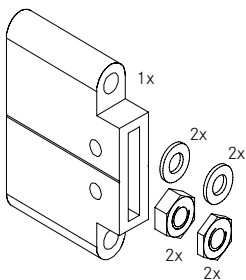

SZ2002	Spannplatte SZ0037 aus Aluminium | Tiefe: 100 mm <i>inkl. 2 Muttern aus Edelstahl SZ0103, 2 Flachmuttern aus Edelstahl SZ0109, 2 Dichtscheiben aus Neopren SZ0019, 2 Unterlegscheiben aus Edelstahl SZ0102</i>	1	Set

SZ2002-ELO	Aufpreis für Spannplatte SZ0037 in eloxiert E6/EV1	1	Stk.