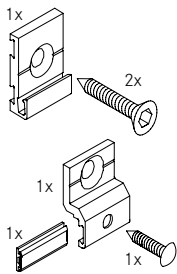

Artikelliste - Aluminium

Sonnenschutz | Stabalux SOL

Lamellenbefestigung